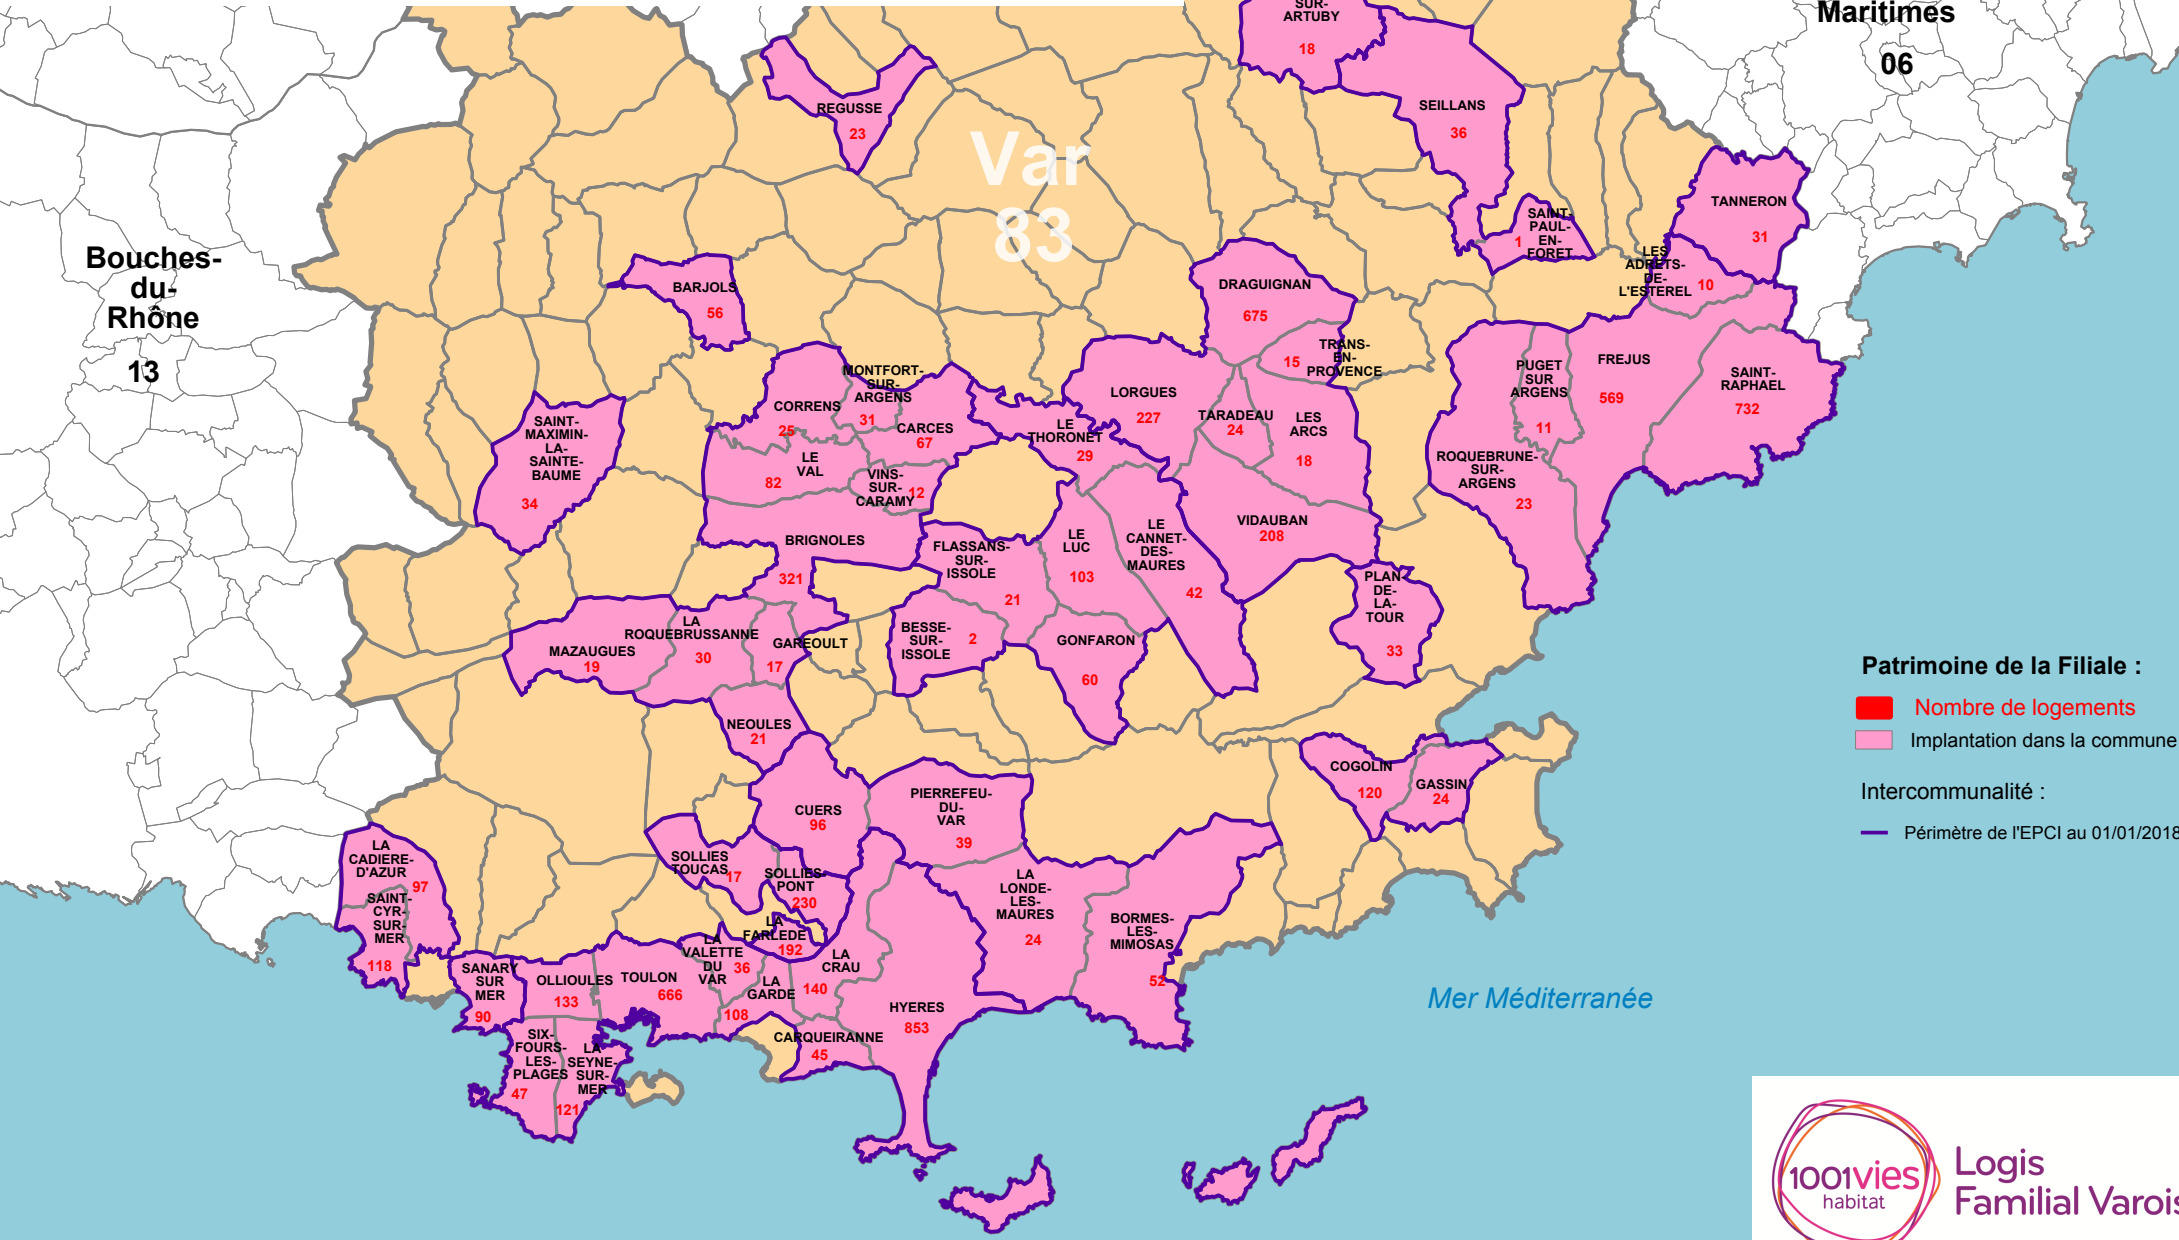

# Implantation du patrimoine de Logis Familial Varois - 83

## Patrimoine et Intercommunalité

6 874 logements au 31 décembre 2018

Bouches-du-Rhône  
13

Alpes-Maritimes  
06

Var  
83

### Patrimoine de la Filiale :

- Nombre de logements
- Implantation dans la commune

### Intercommunalité :

- Périmètre de l'EPCI au 01/01/2018

0 20 km